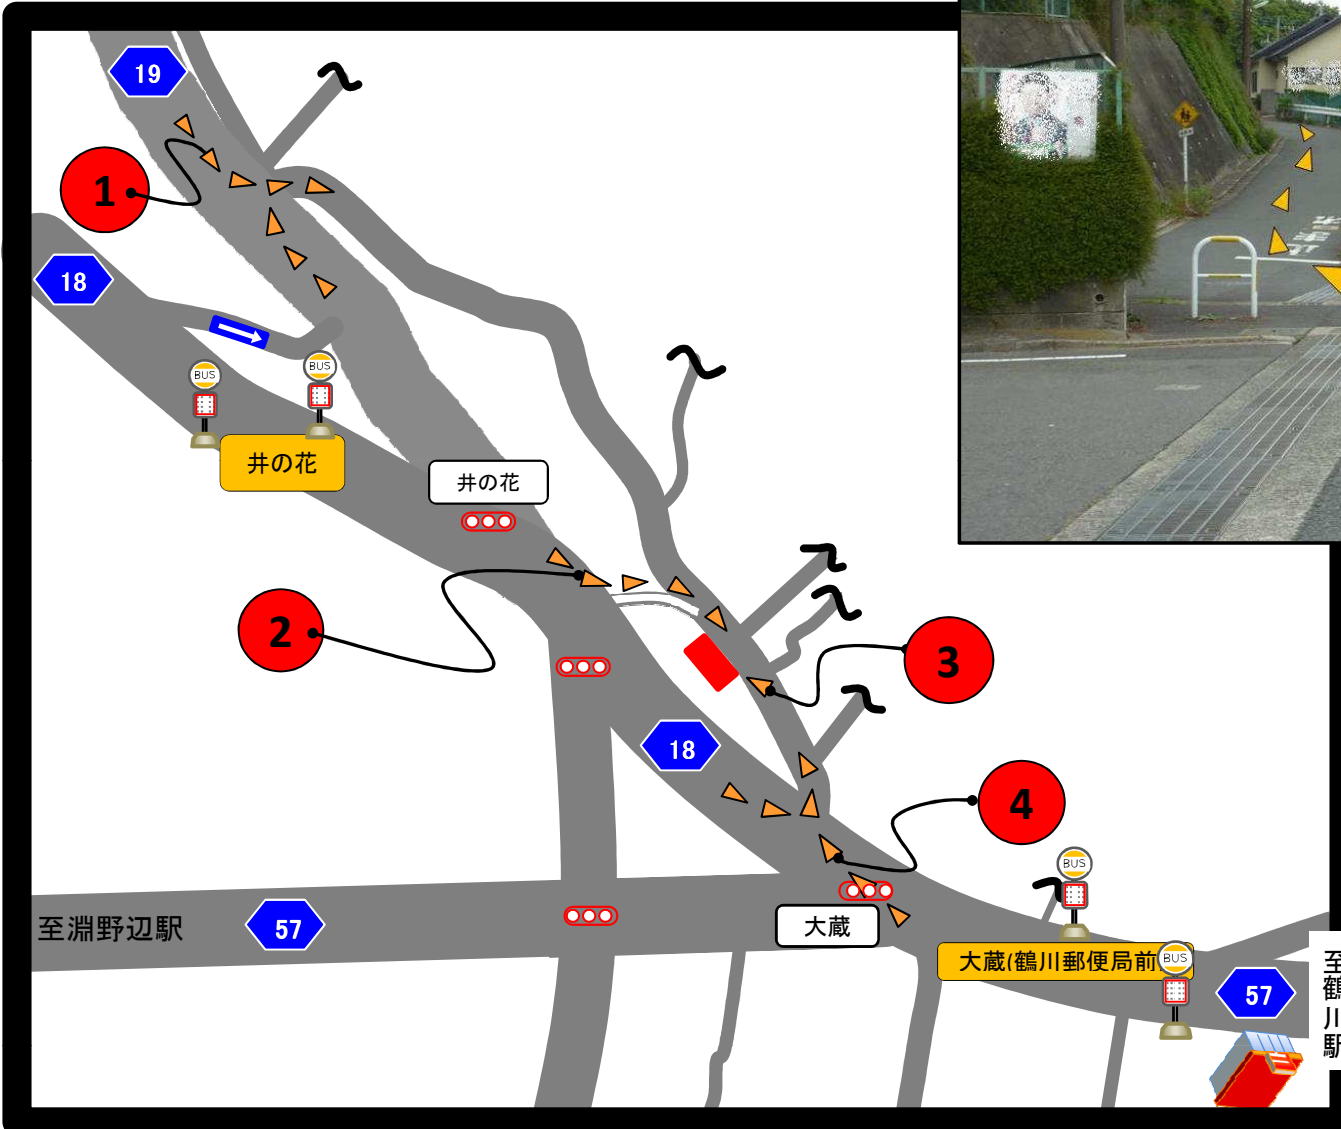

◆◆◆詳細地図◆◆◆

ご不明な点は当室まで、ご連絡下さい。

歩道(車は通れません。)

自動販売機

Century21の看板

鶴川駅方面より「大蔵」の交差点を右折したら20Mくらいですぐ右折。